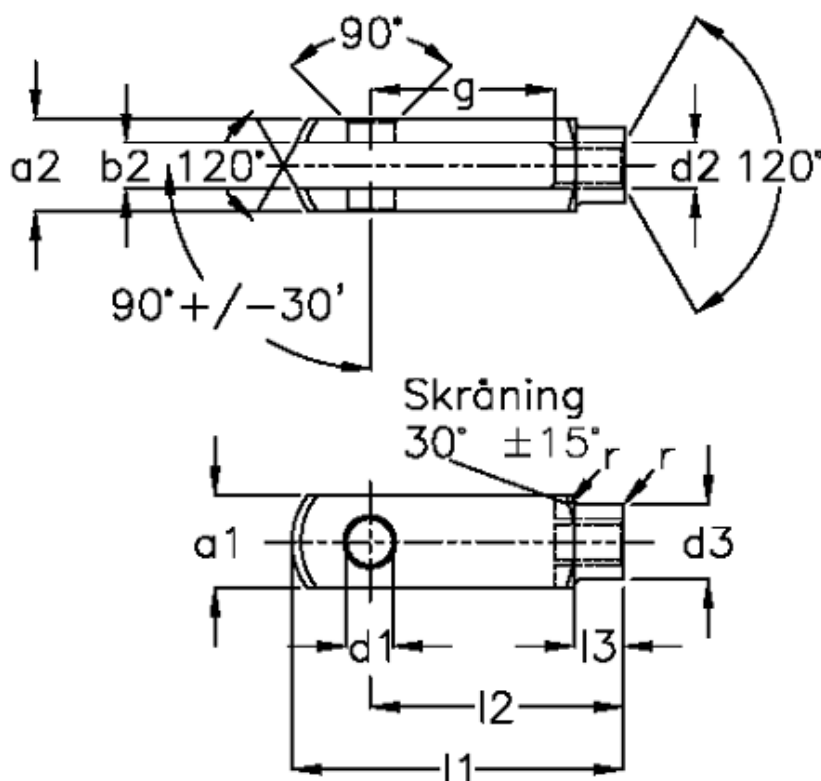

Article number: 1405305201

Description: KLEE St. steel Fork joint G 5x20
M5x0,8, right

Measures

| | | | |
|-------------|-------------------|-------------|--------------|
| a1 (h11) | = 10 | g (+/-0.5) | = 20 |
| a2 | = 10 (+0,3 -0,16) | l1 (+/-0.5) | = 36 |
| b1 (B13) | = 5 | l2 | = 30 (-0,3) |
| b2 | = 5 (B13) | l3 | = 7,5 (+/-0, |
| d1 H9 | = 5 | r | = 0.5 |
| d2 | = M 5 x 0,8 | Size | = G 5 x 20 |
| d3 (+/-0.3) | = 9 | Weight | = 0.013 |
| f (+/-0.2) | = 0.5 | | |